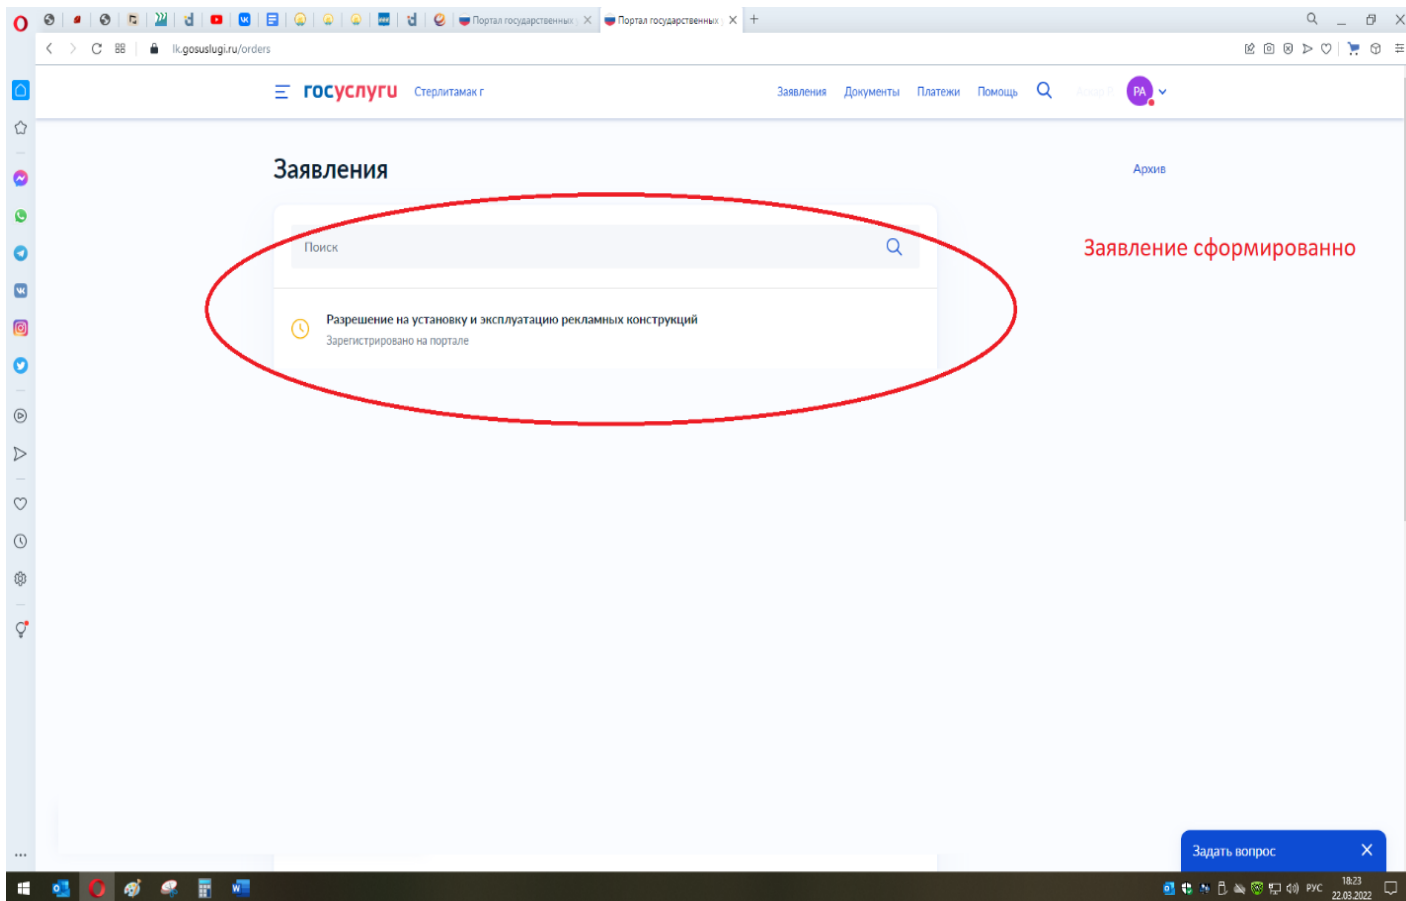

«Выдача разрешения на установку и эксплуатацию рекламной конструкции»

Для подачи заявления о выдаче разрешения на установку и эксплуатацию рекламной конструкции необходимо зайти в личный кабинет на портале **Госуслуг Российской Федерации**.