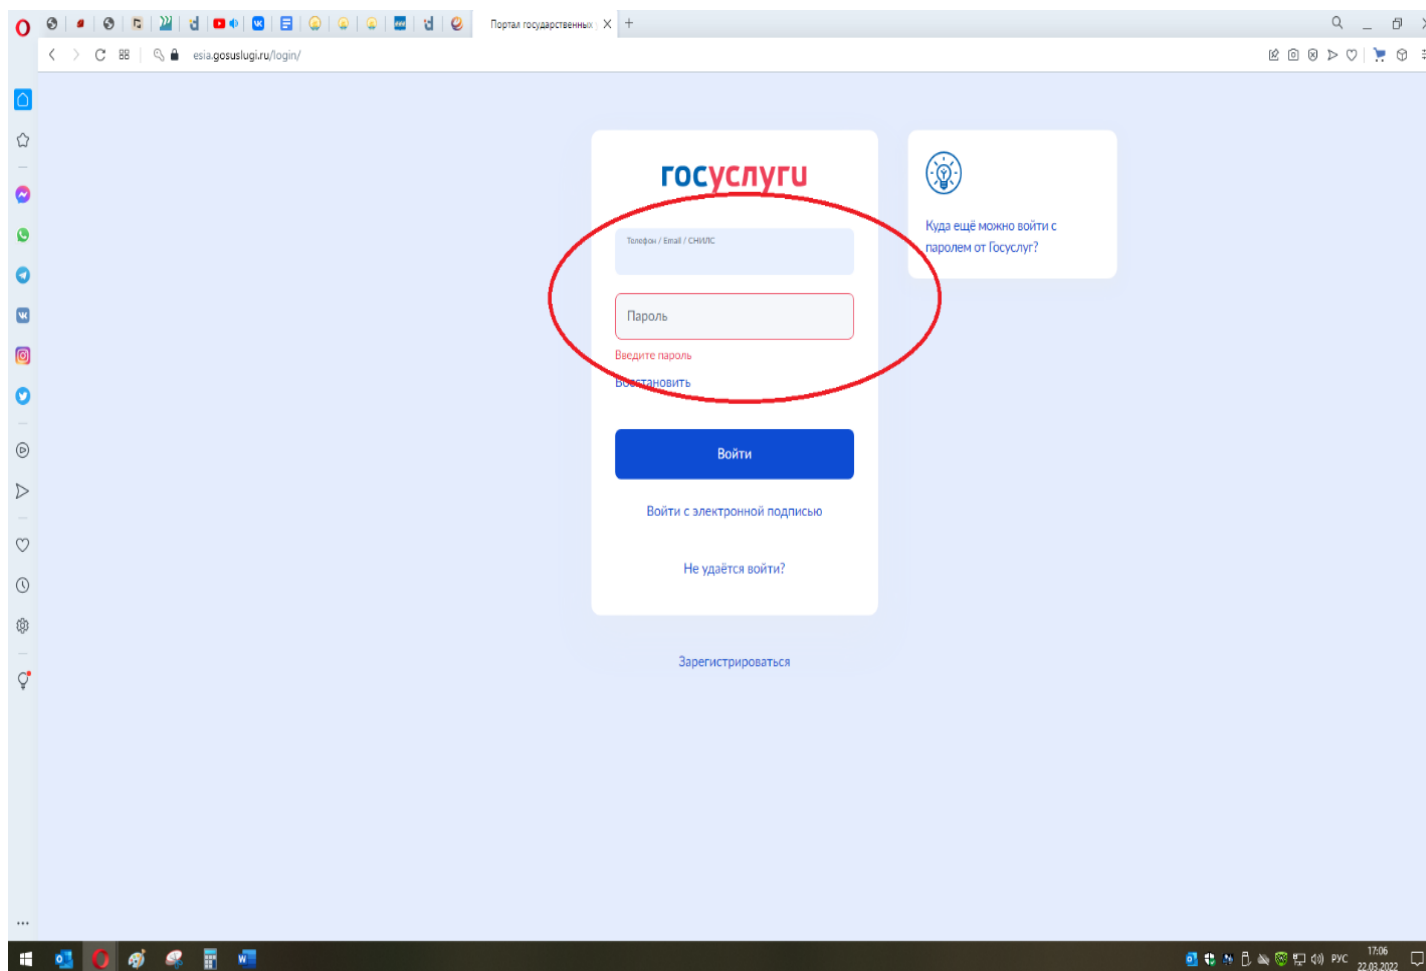

«Выдача разрешения на установку и эксплуатацию рекламной конструкции»

Для подачи заявления о выдаче разрешения на установку и эксплуатацию рекламной конструкции необходимо зайти в личный кабинет на портале **Госуслуг Российской Федерации**.