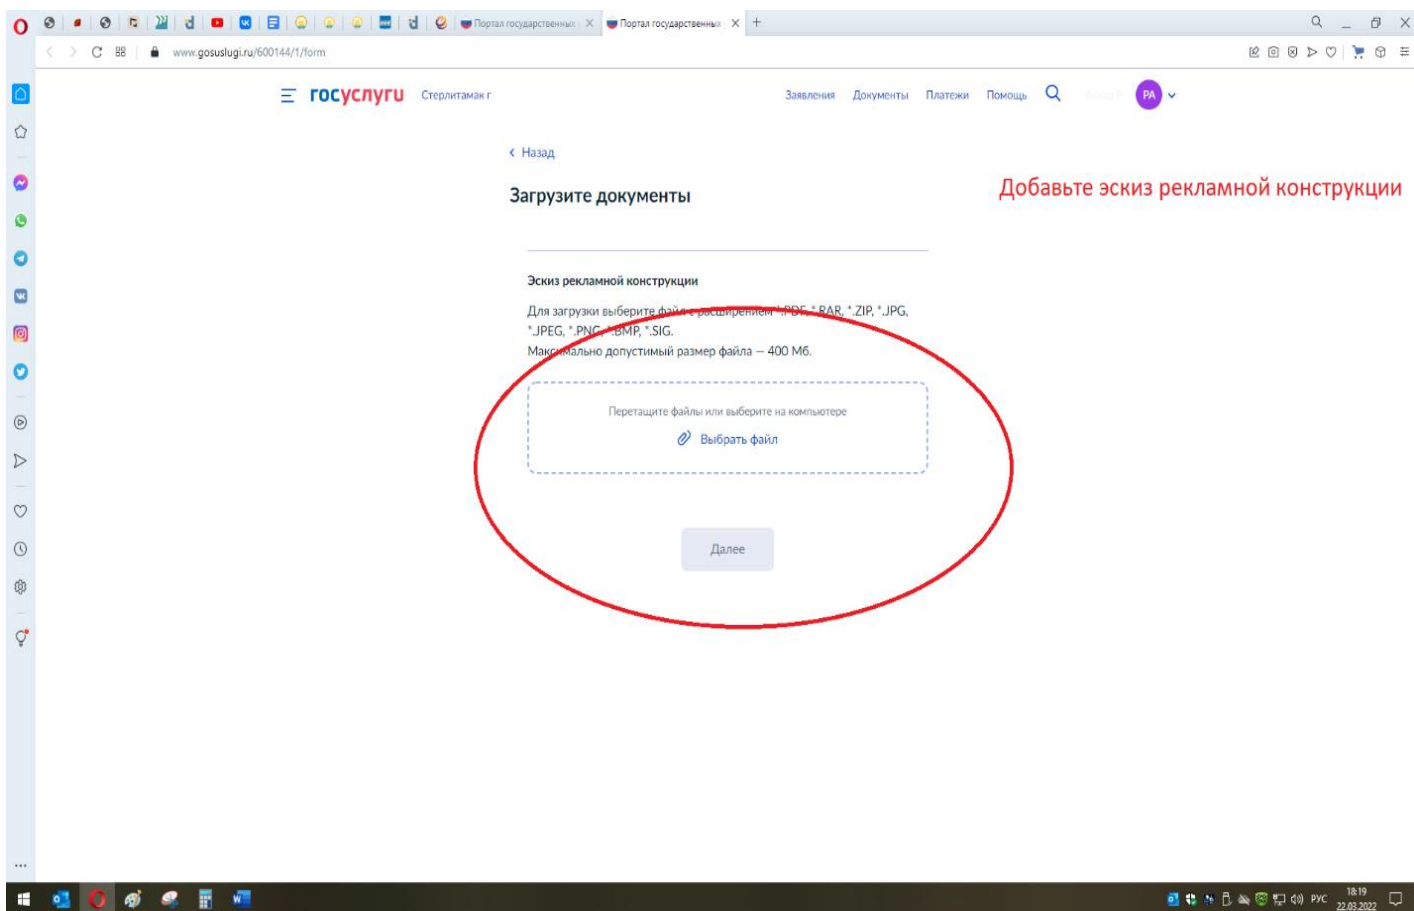

«Выдача разрешения на установку и эксплуатацию рекламной конструкции»

Для подачи заявления о выдаче разрешения на установку и эксплуатацию рекламной конструкции необходимо зайти в личный кабинет на портале **Госуслуг Российской Федерации**.

Все, услуга отправлена в ведомство!