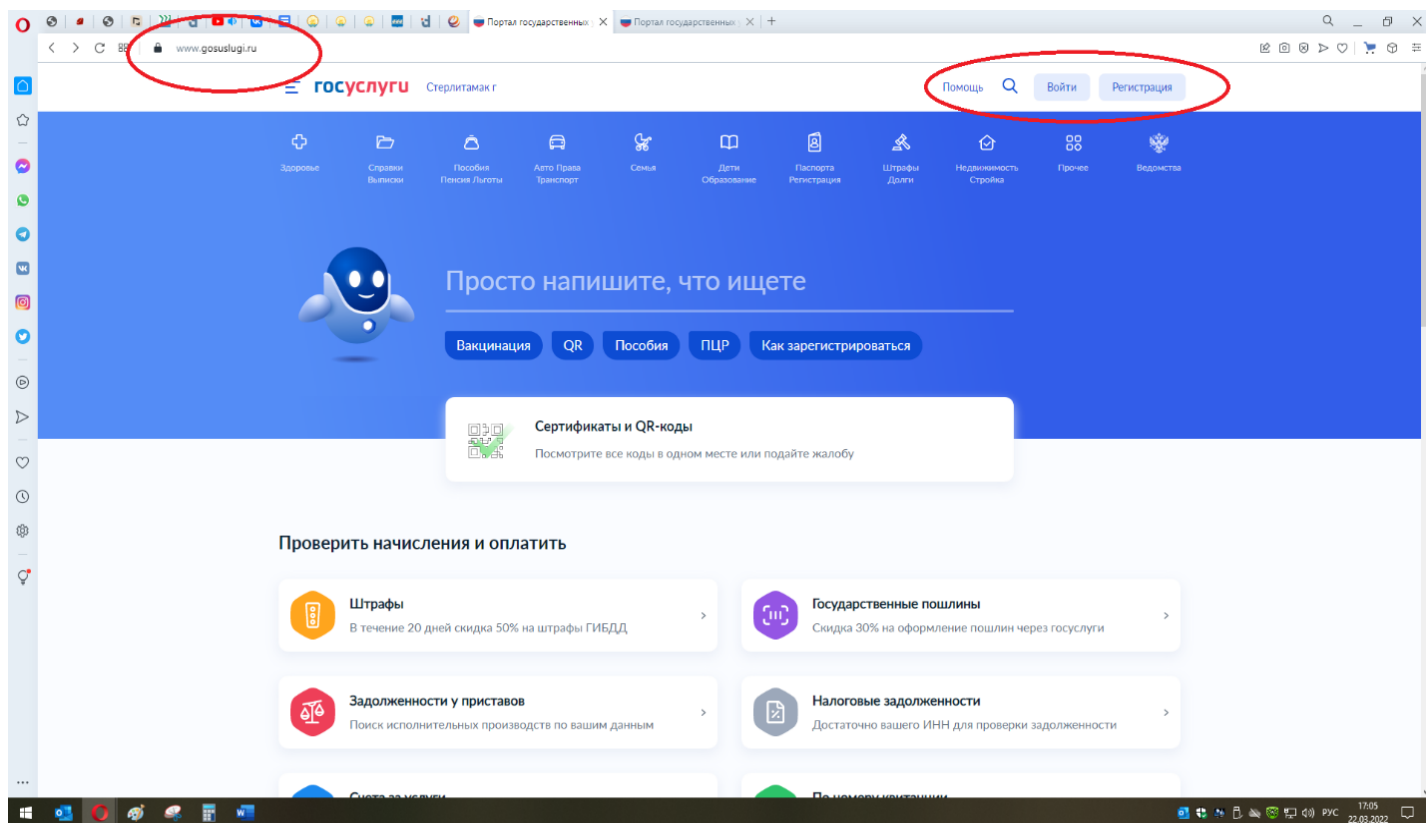

«Выдача разрешения на установку и эксплуатацию рекламной конструкции»

Для подачи заявления о выдаче разрешения на установку и эксплуатацию рекламной конструкции необходимо зайти в личный кабинет на портале **Госуслуг Российской Федерации**.