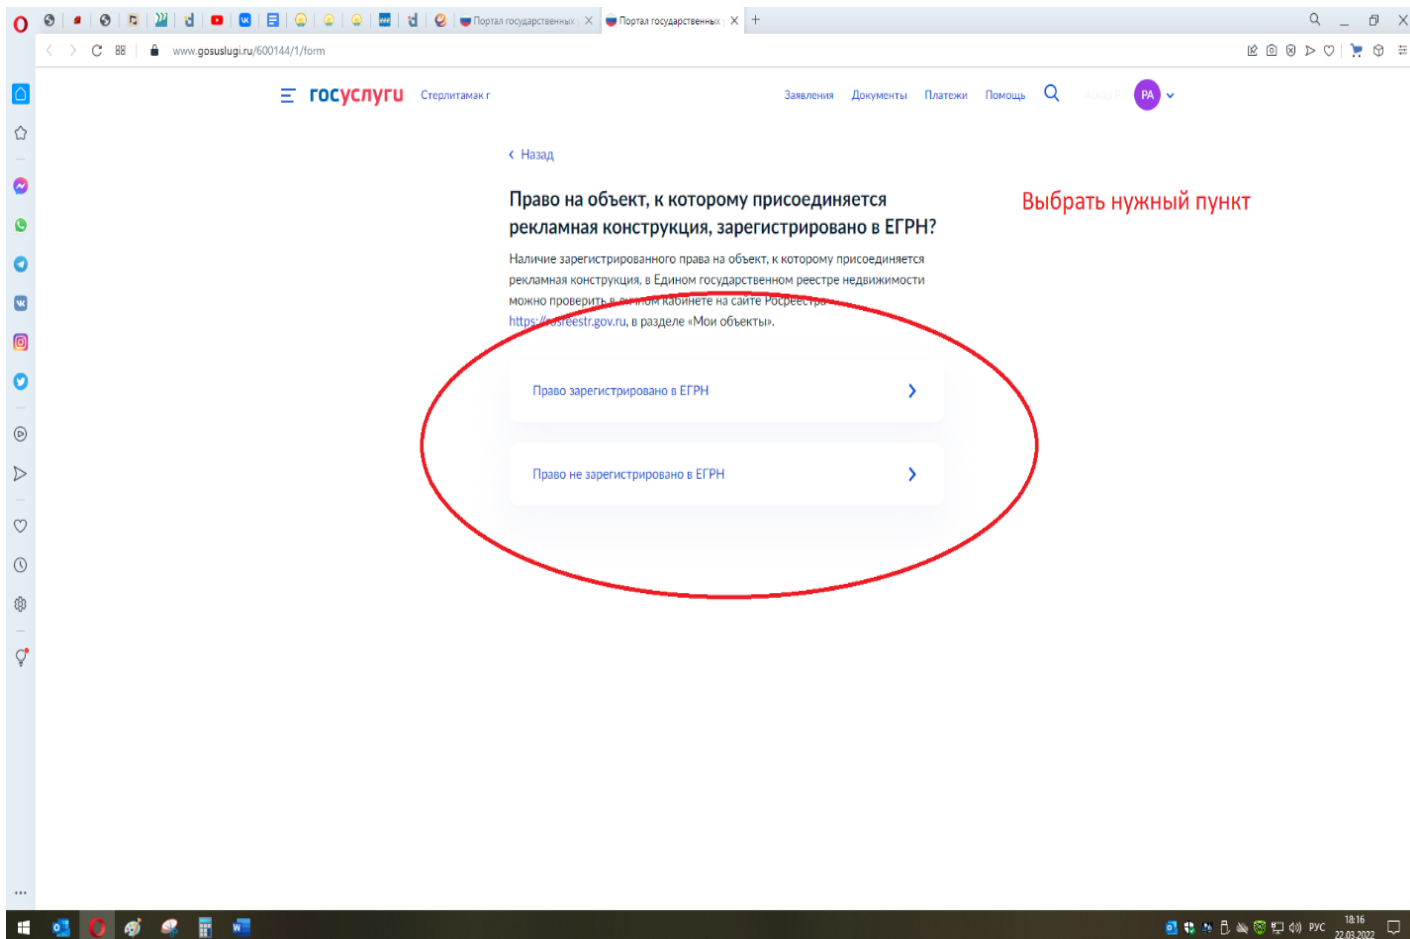

«Выдача разрешения на установку и эксплуатацию рекламной конструкции»

Для подачи заявления о выдаче разрешения на установку и эксплуатацию рекламной конструкции необходимо зайти в личный кабинет на портале **Госуслуг Российской Федерации**.