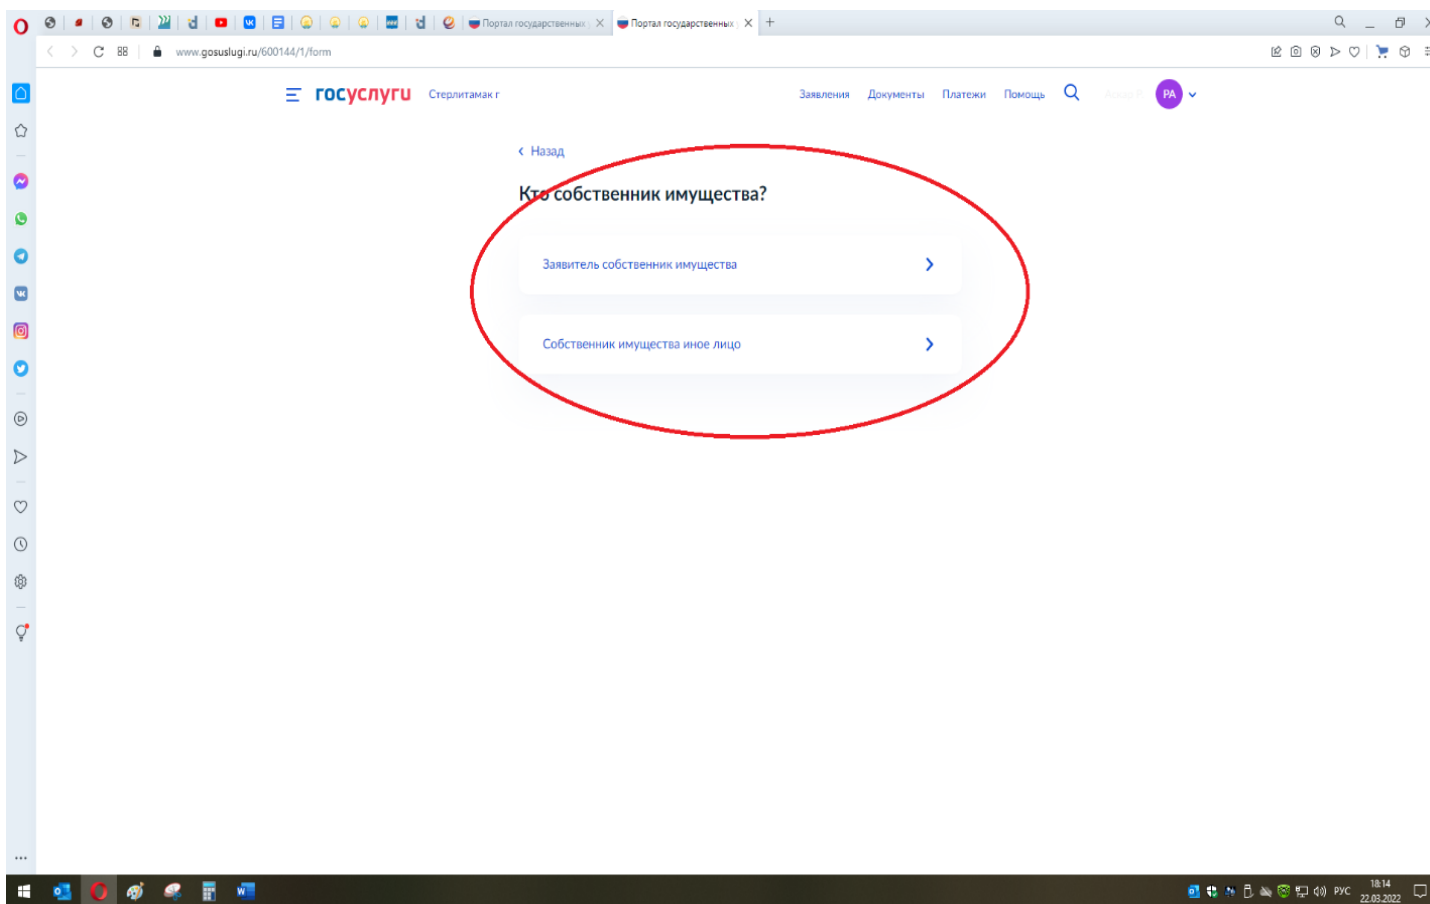

«Выдача разрешения на установку и эксплуатацию рекламной конструкции»

Для подачи заявления о выдаче разрешения на установку и эксплуатацию рекламной конструкции необходимо зайти в личный кабинет на портале **Госуслуг Российской Федерации**.