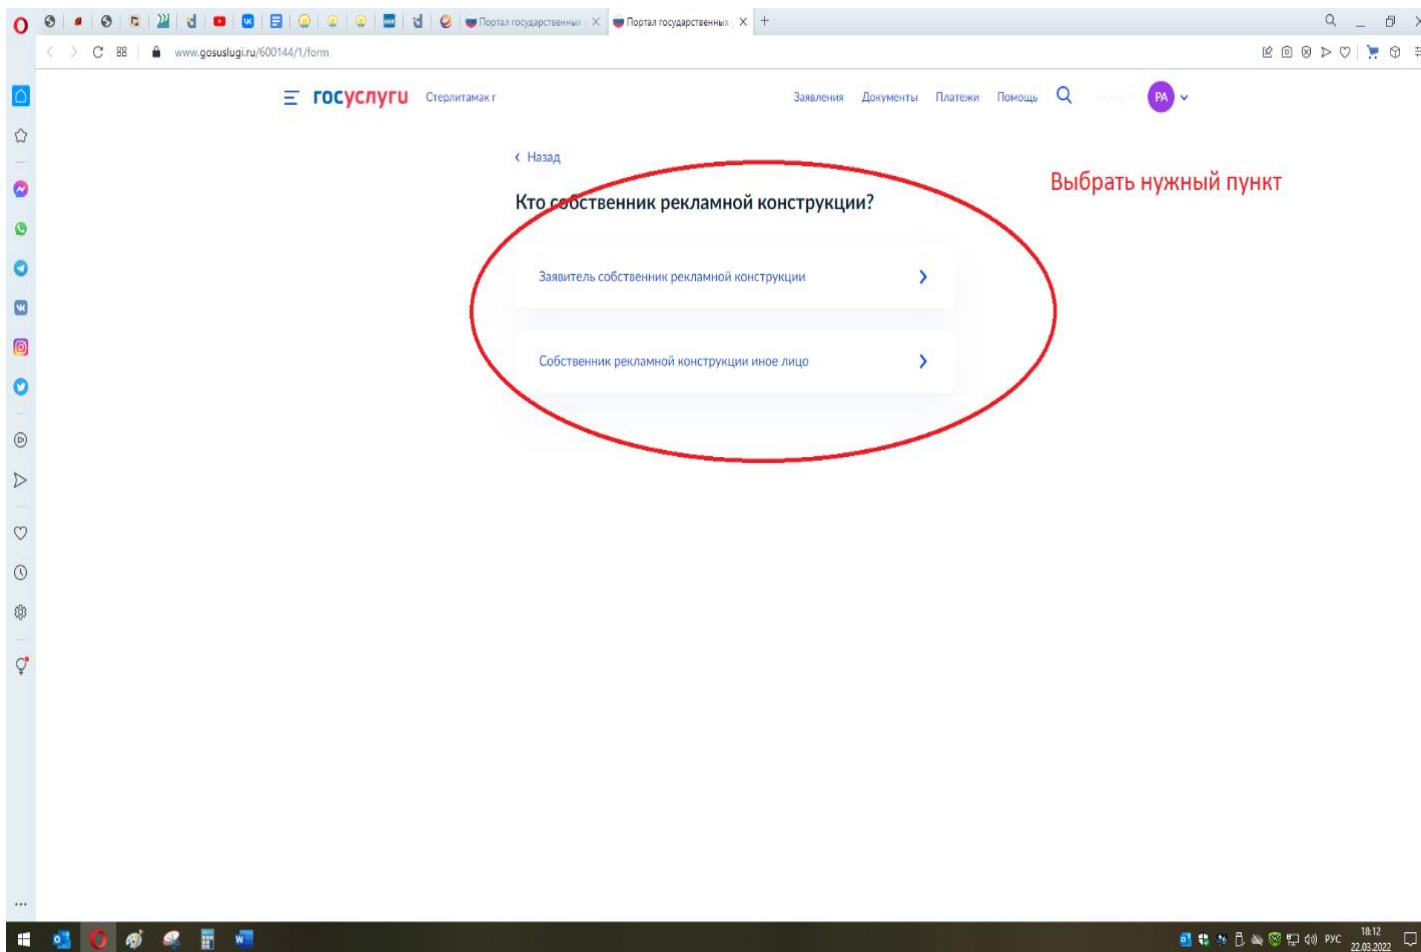

«Выдача разрешения на установку и эксплуатацию рекламной конструкции»

Для подачи заявления о выдаче разрешения на установку и эксплуатацию рекламной конструкции необходимо зайти в личный кабинет на портале **Госуслуг Российской Федерации**.