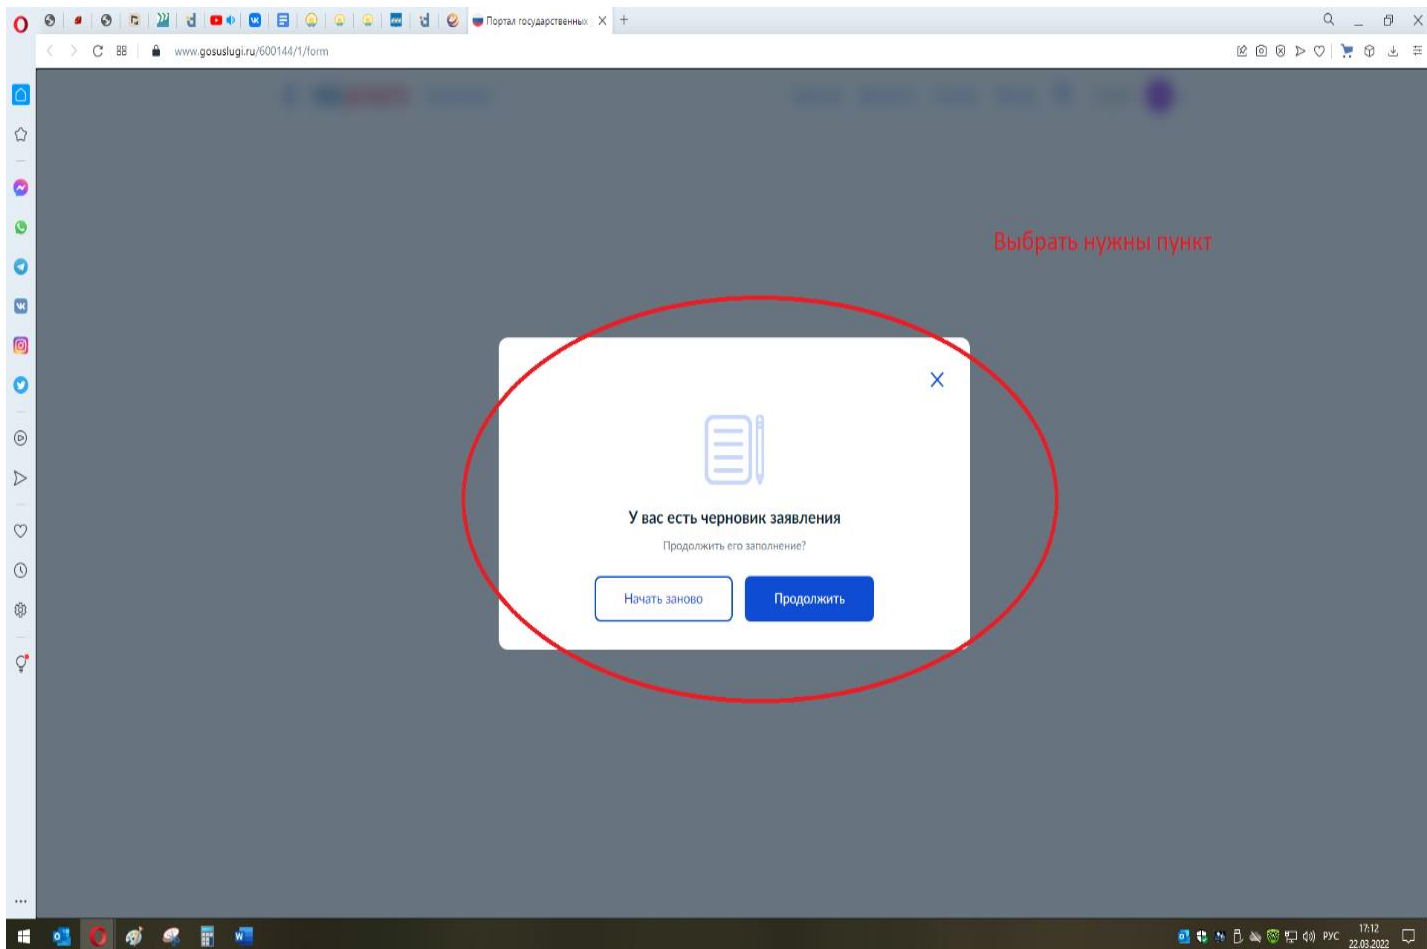

«Выдача разрешения на установку и эксплуатацию рекламной конструкции»

Для подачи заявления о выдаче разрешения на установку и эксплуатацию рекламной конструкции необходимо зайти в личный кабинет на портале **Госуслуг Российской Федерации**.