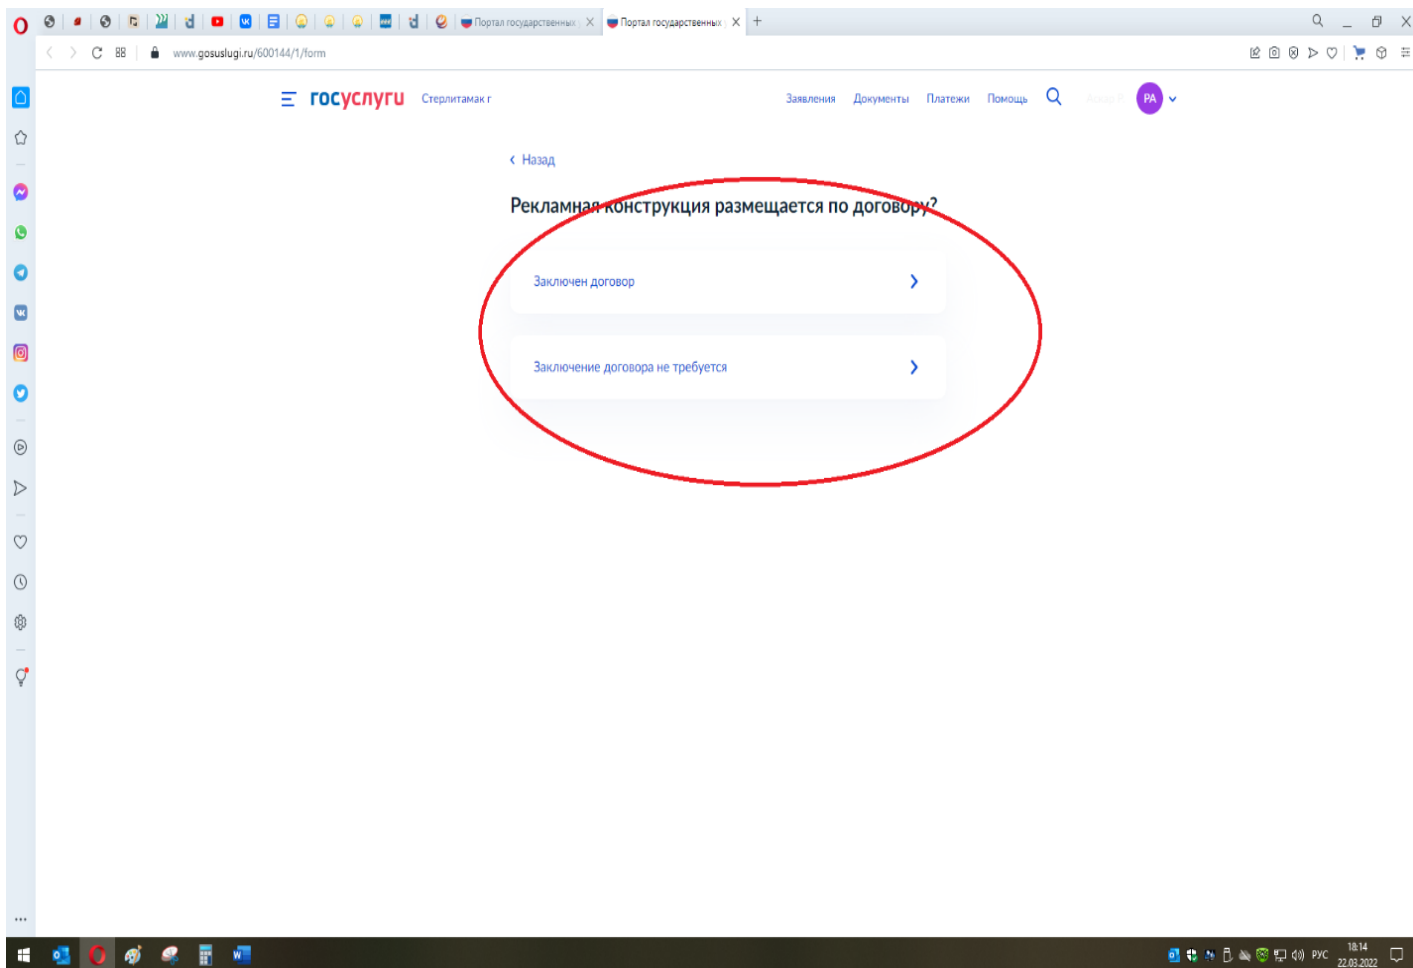

«Выдача разрешения на установку и эксплуатацию рекламной конструкции»

Для подачи заявления о выдаче разрешения на установку и эксплуатацию рекламной конструкции необходимо зайти в личный кабинет на портале **Госуслуг Российской Федерации**.