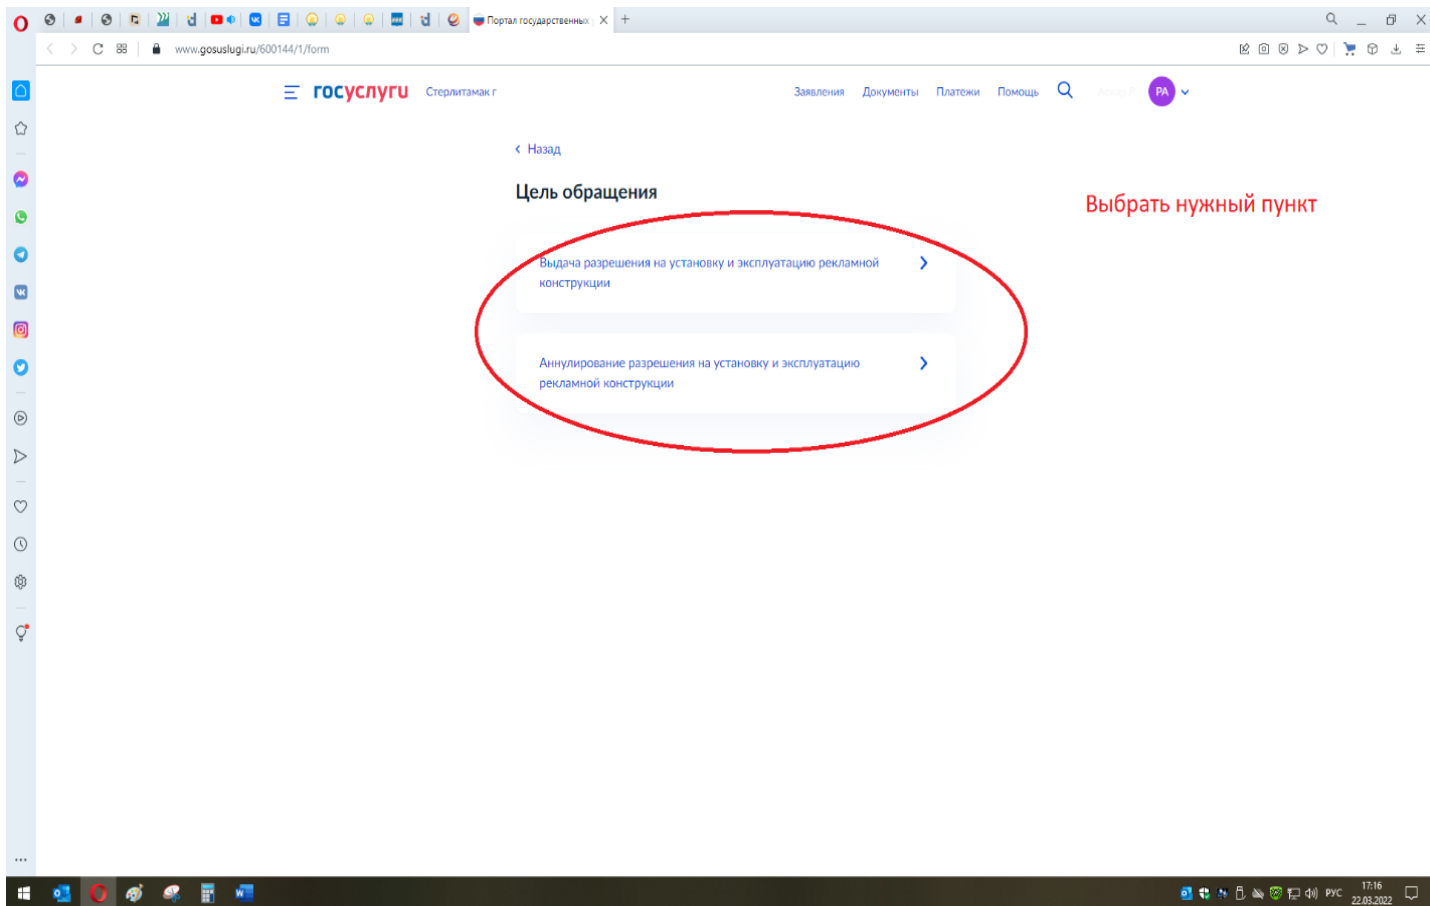

«Выдача разрешения на установку и эксплуатацию рекламной конструкции»

Для подачи заявления о выдаче разрешения на установку и эксплуатацию рекламной конструкции необходимо зайти в личный кабинет на портале **Госуслуг Российской Федерации**.