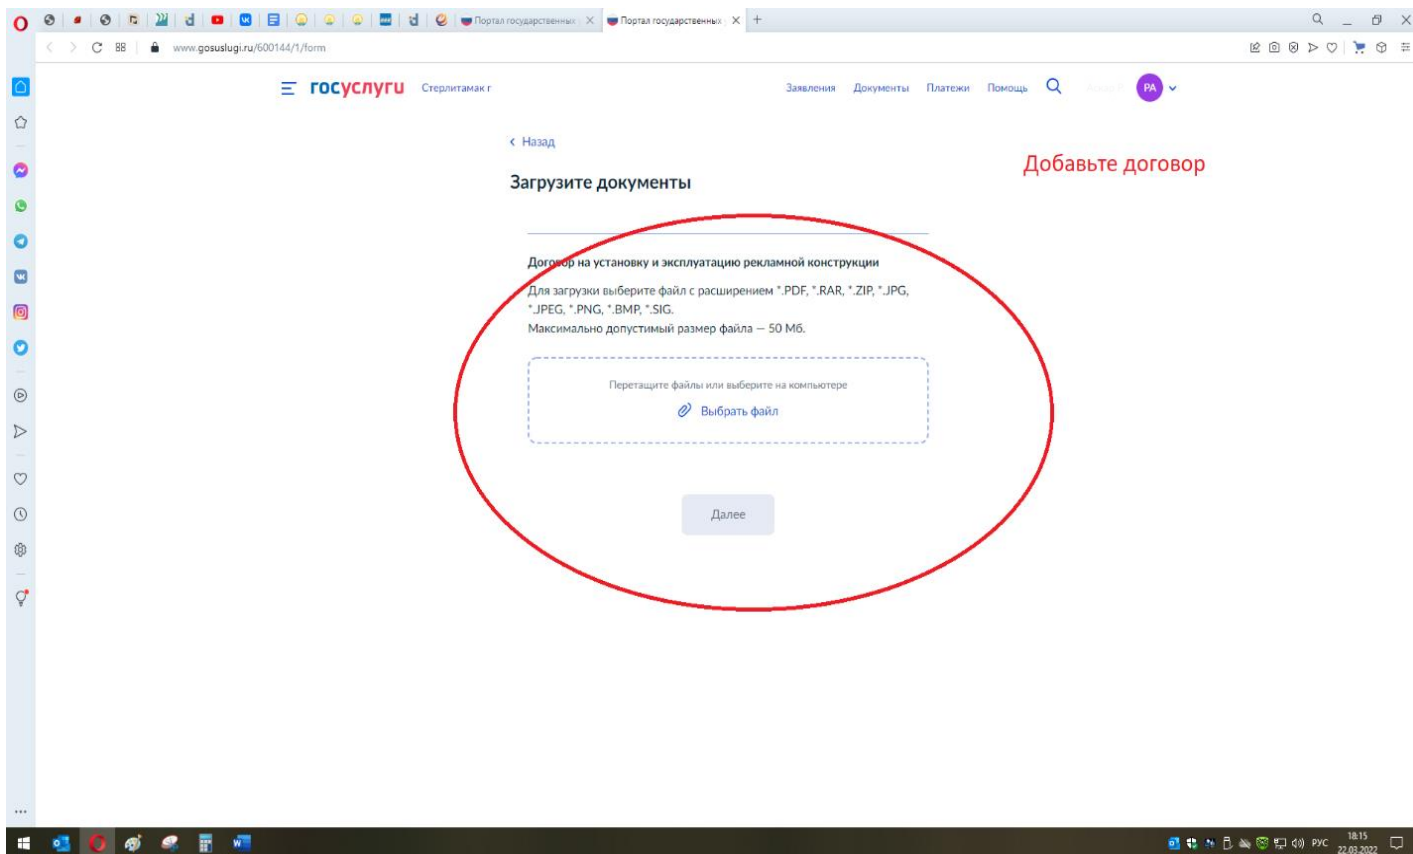

«Выдача разрешения на установку и эксплуатацию рекламной конструкции»

Для подачи заявления о выдаче разрешения на установку и эксплуатацию рекламной конструкции необходимо зайти в личный кабинет на портале **Госуслуг Российской Федерации**.