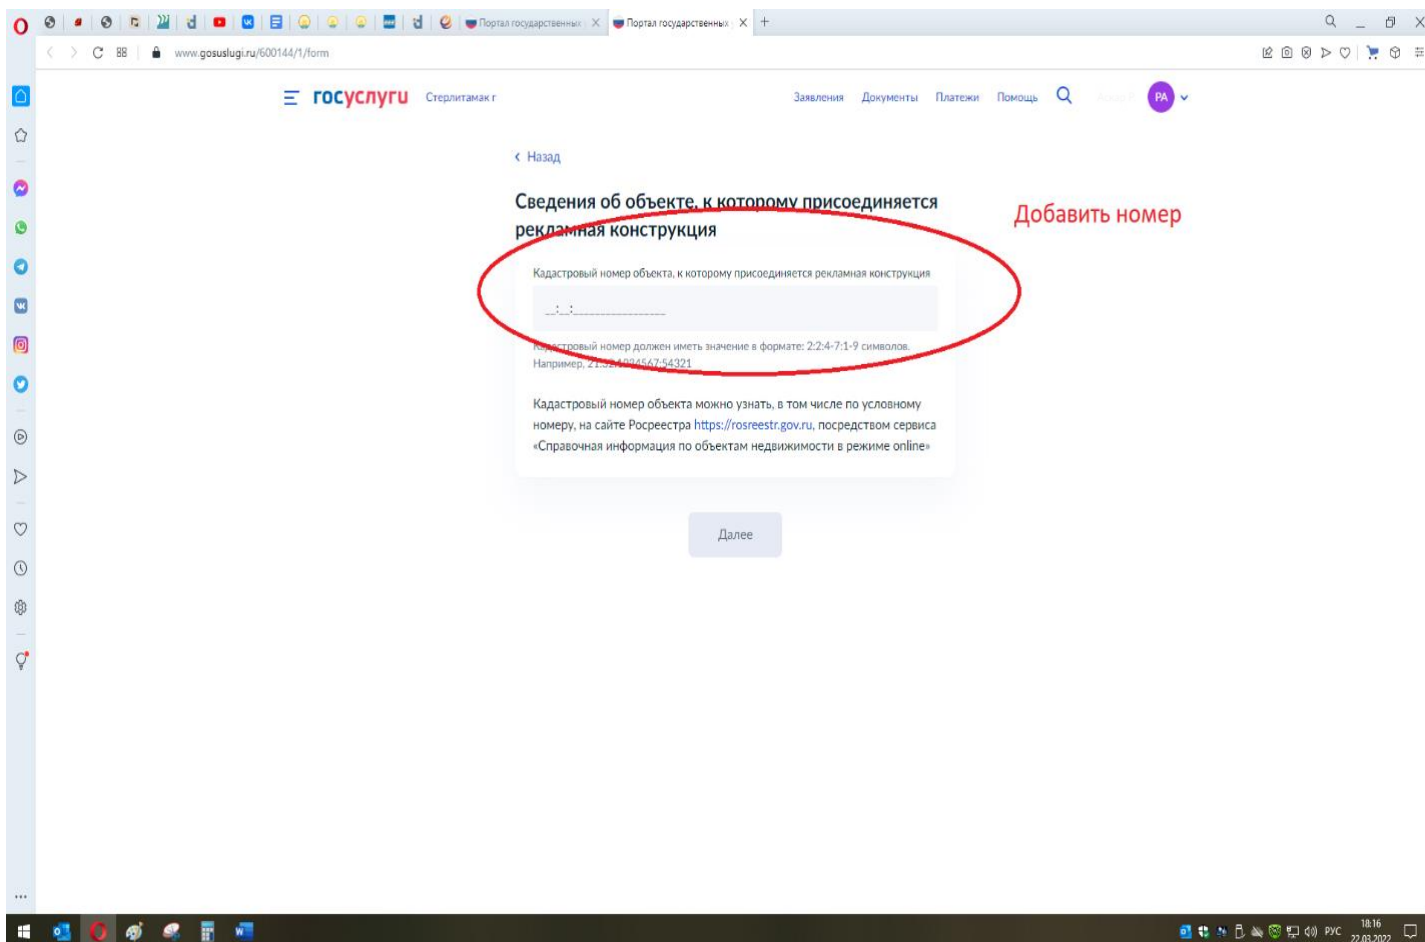

«Выдача разрешения на установку и эксплуатацию рекламной конструкции»

Для подачи заявления о выдаче разрешения на установку и эксплуатацию рекламной конструкции необходимо зайти в личный кабинет на портале **Госуслуг Российской Федерации**.