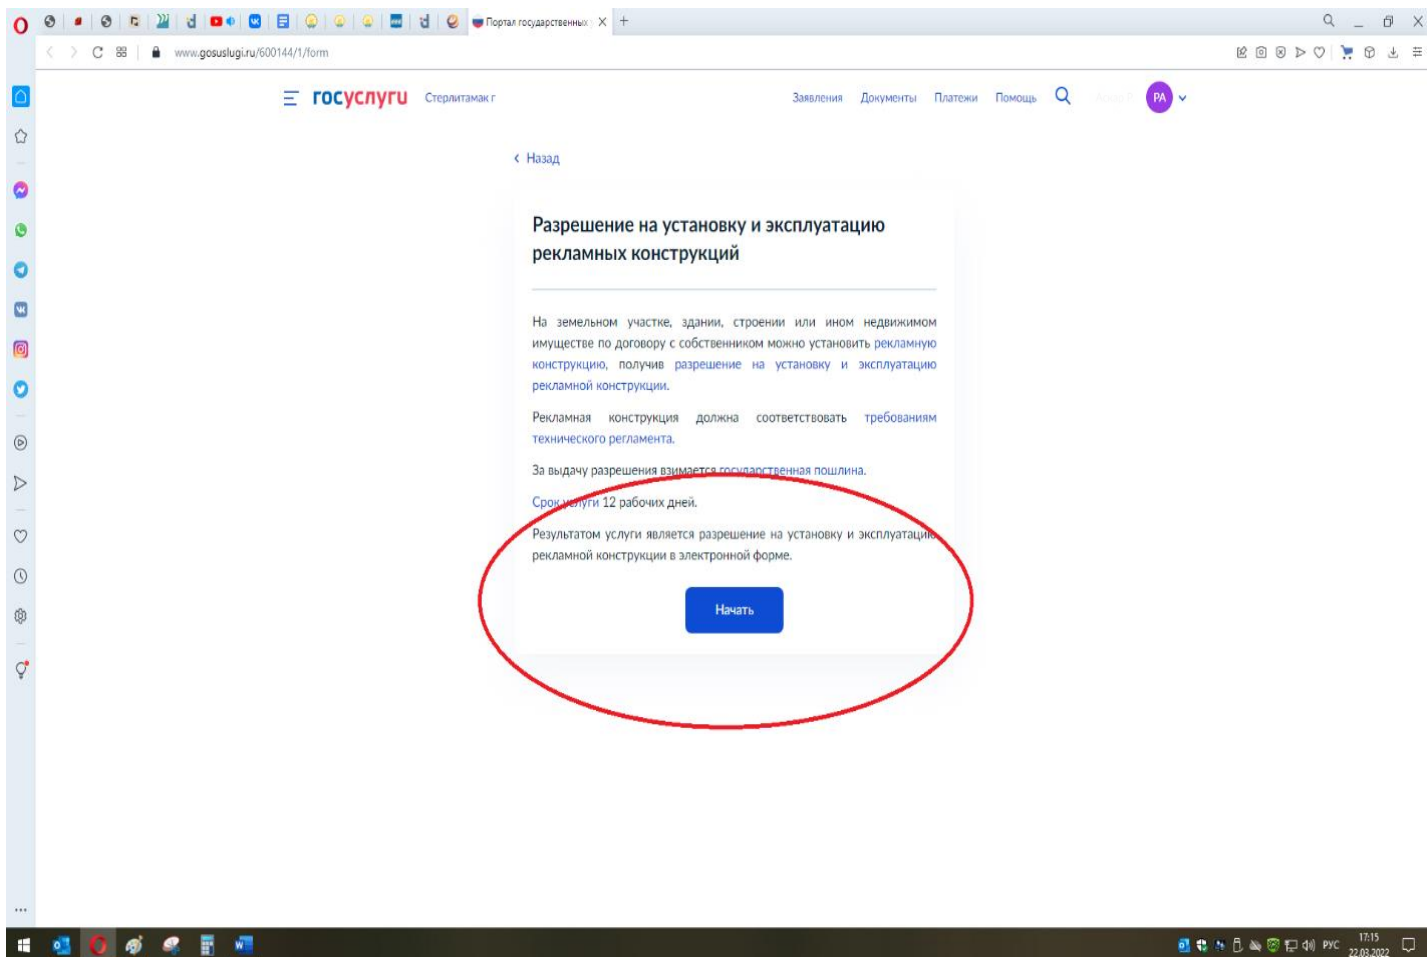

«Выдача разрешения на установку и эксплуатацию рекламной конструкции»

Для подачи заявления о выдаче разрешения на установку и эксплуатацию рекламной конструкции необходимо зайти в личный кабинет на портале **Госуслуг Российской Федерации**.