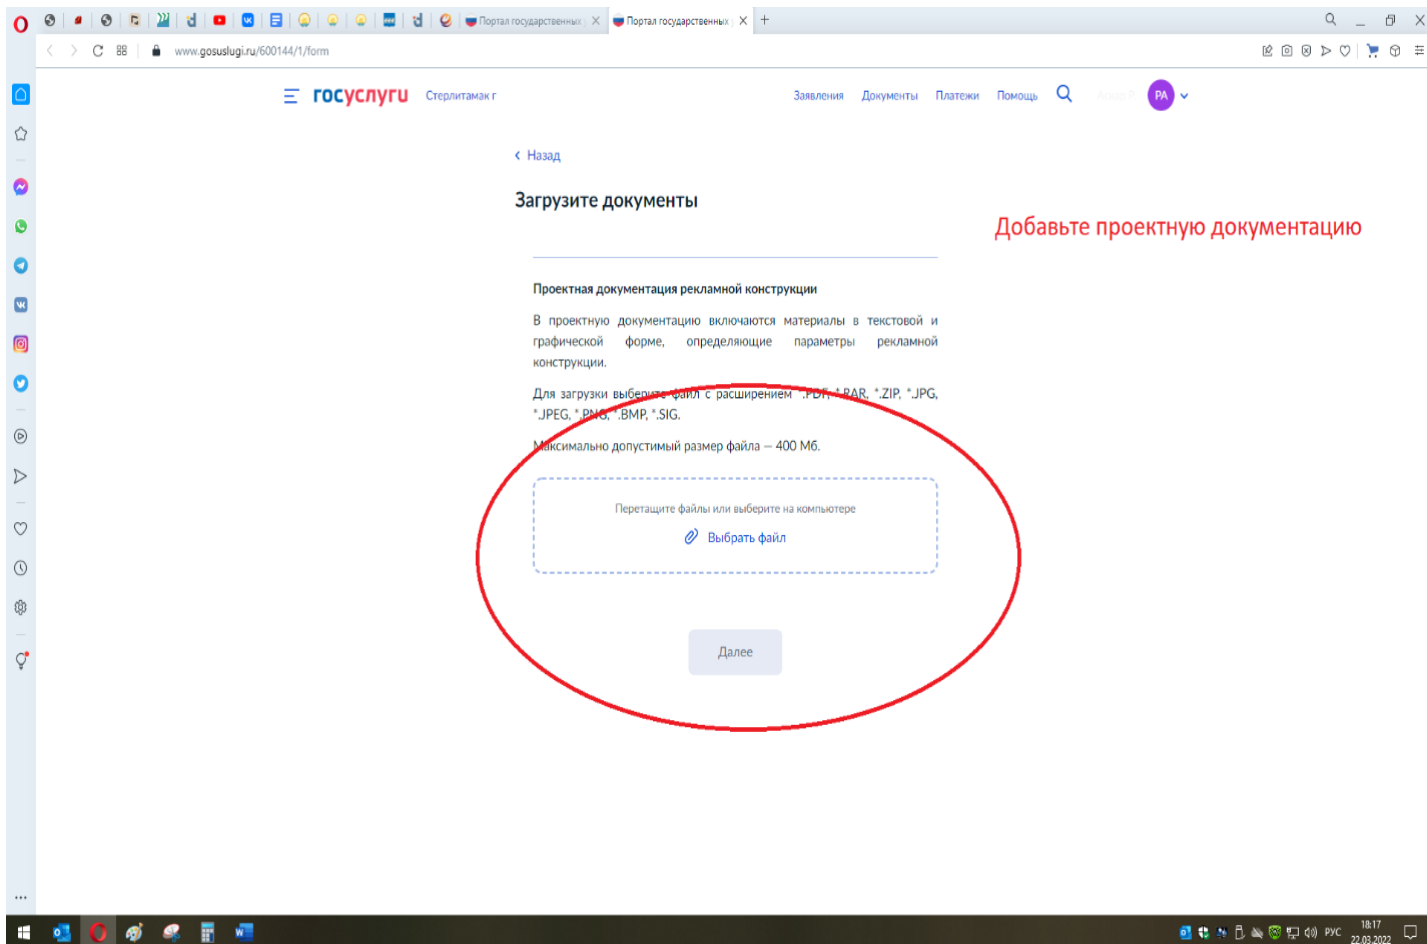

«Выдача разрешения на установку и эксплуатацию рекламной конструкции»

Для подачи заявления о выдаче разрешения на установку и эксплуатацию рекламной конструкции необходимо зайти в личный кабинет на портале **Госуслуг Российской Федерации**.