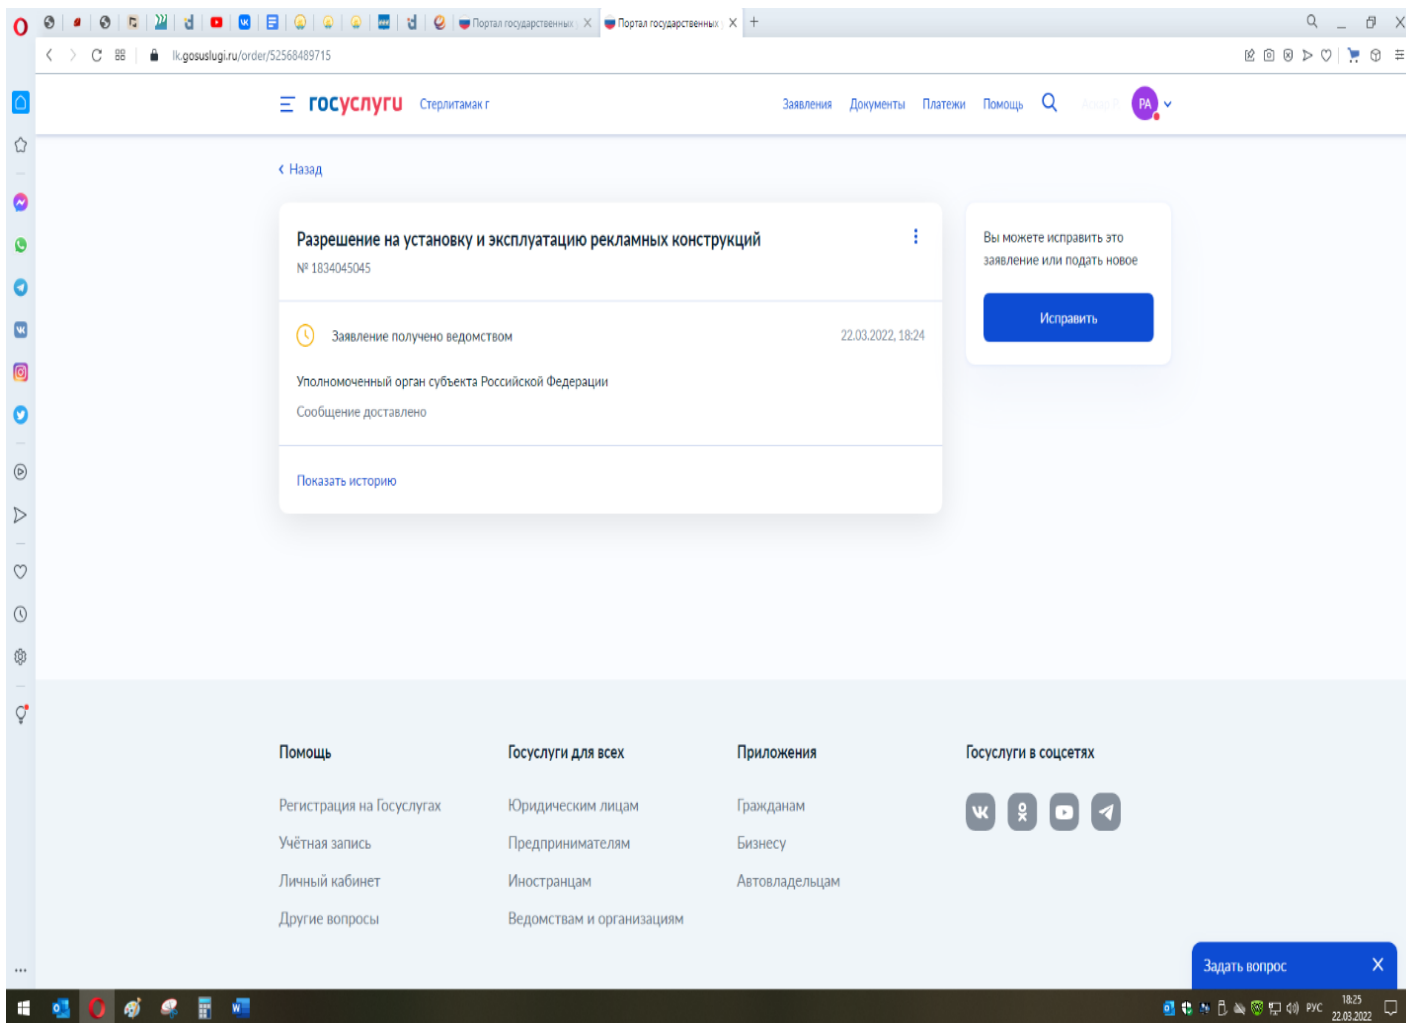

«Выдача разрешения на установку и эксплуатацию рекламной конструкции»

Для подачи заявления о выдаче разрешения на установку и эксплуатацию рекламной конструкции необходимо зайти в личный кабинет на портале **Госуслуг Российской Федерации**.