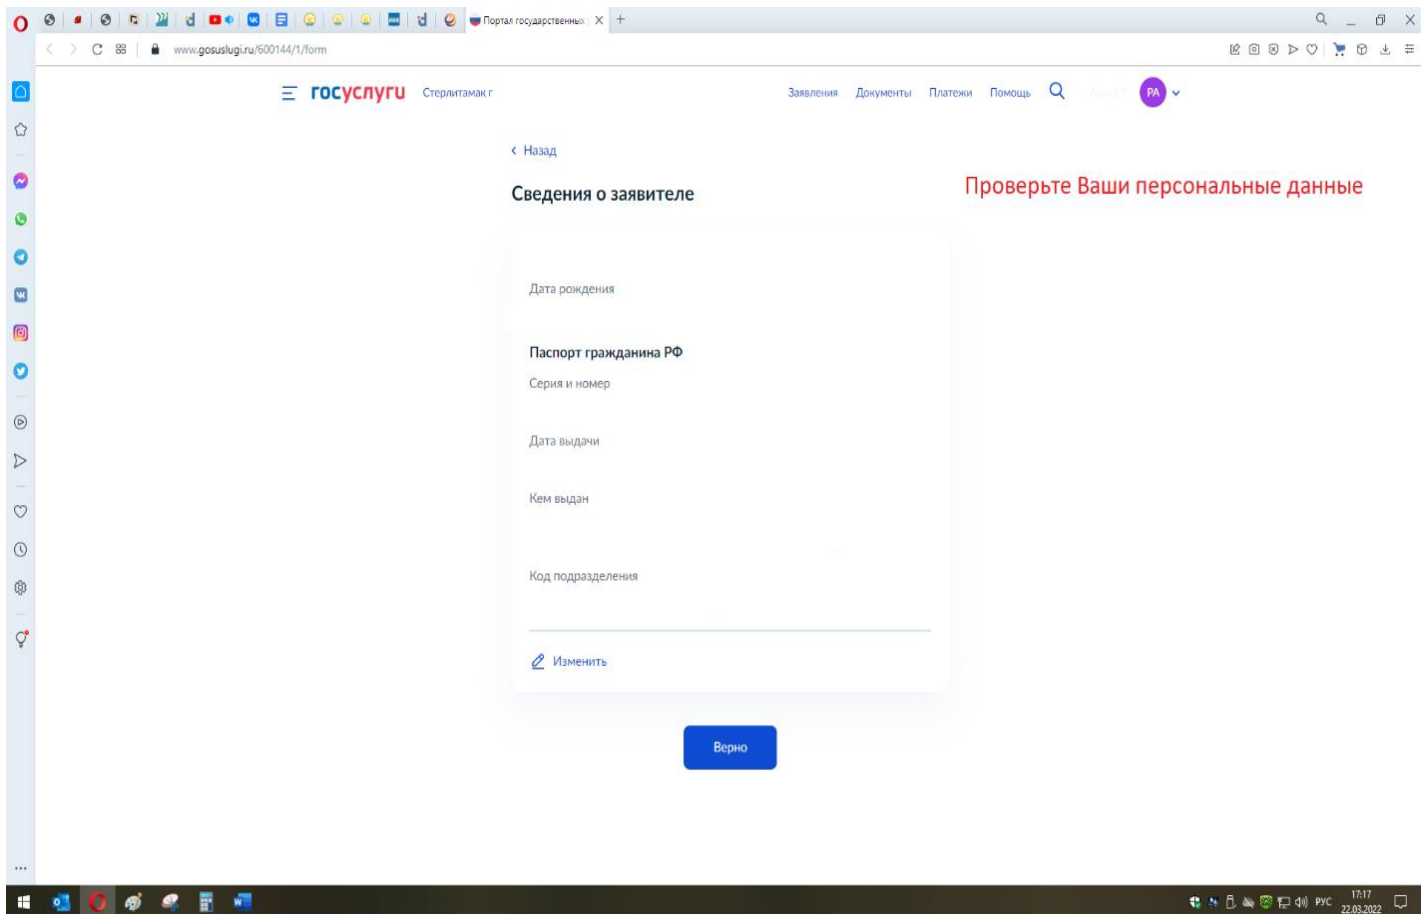

«Выдача разрешения на установку и эксплуатацию рекламной конструкции»

Для подачи заявления о выдаче разрешения на установку и эксплуатацию рекламной конструкции необходимо зайти в личный кабинет на портале **Госуслуг Российской Федерации**.