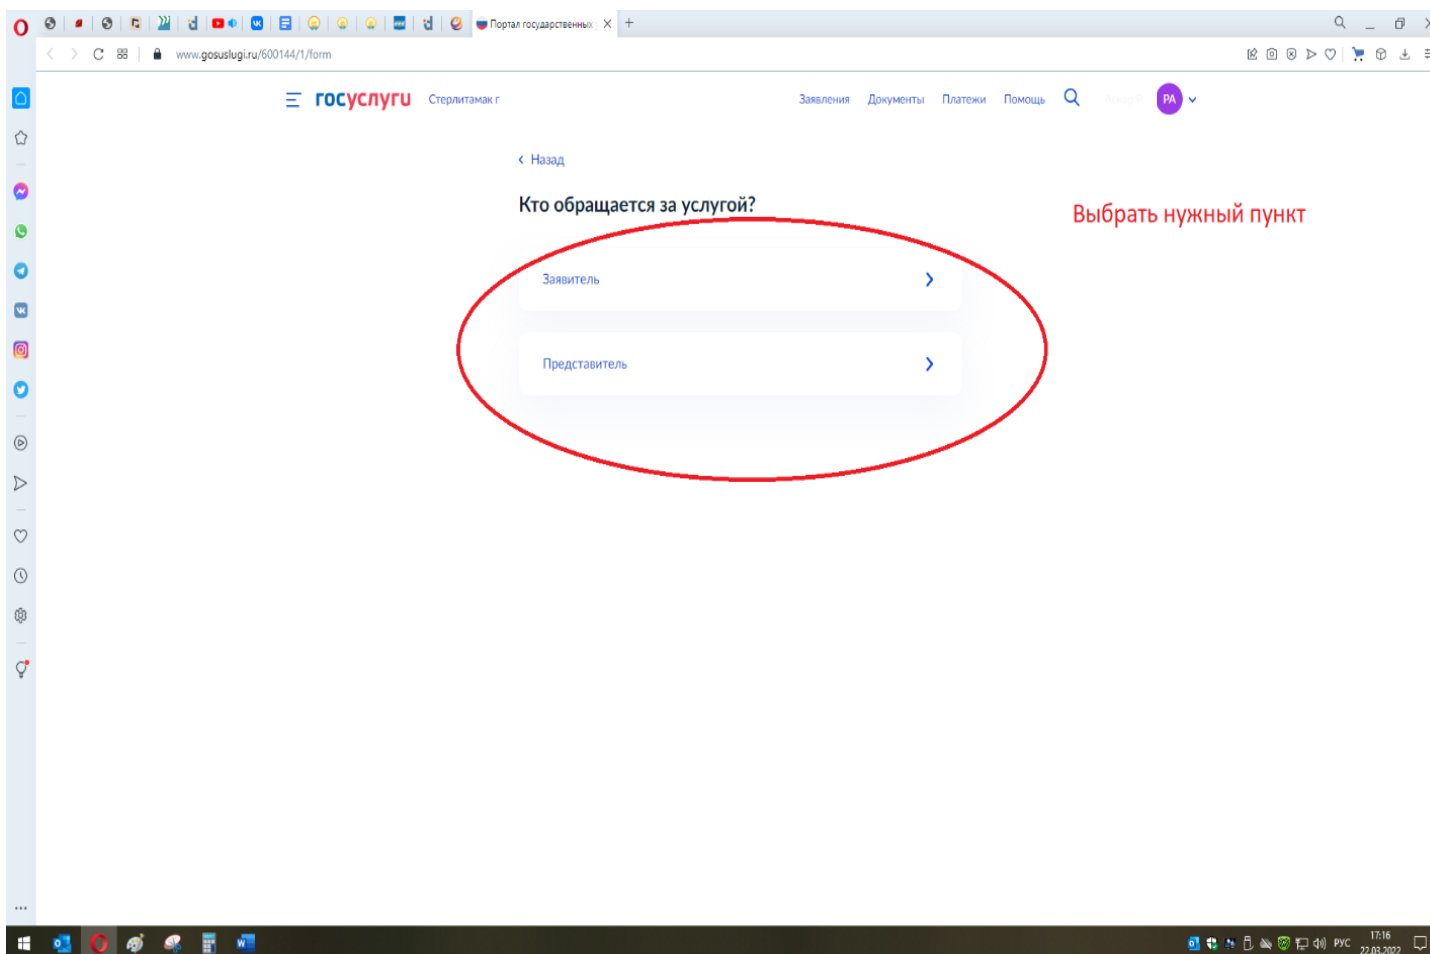

«Выдача разрешения на установку и эксплуатацию рекламной конструкции»

Для подачи заявления о выдаче разрешения на установку и эксплуатацию рекламной конструкции необходимо зайти в личный кабинет на портале **Госуслуг Российской Федерации**.